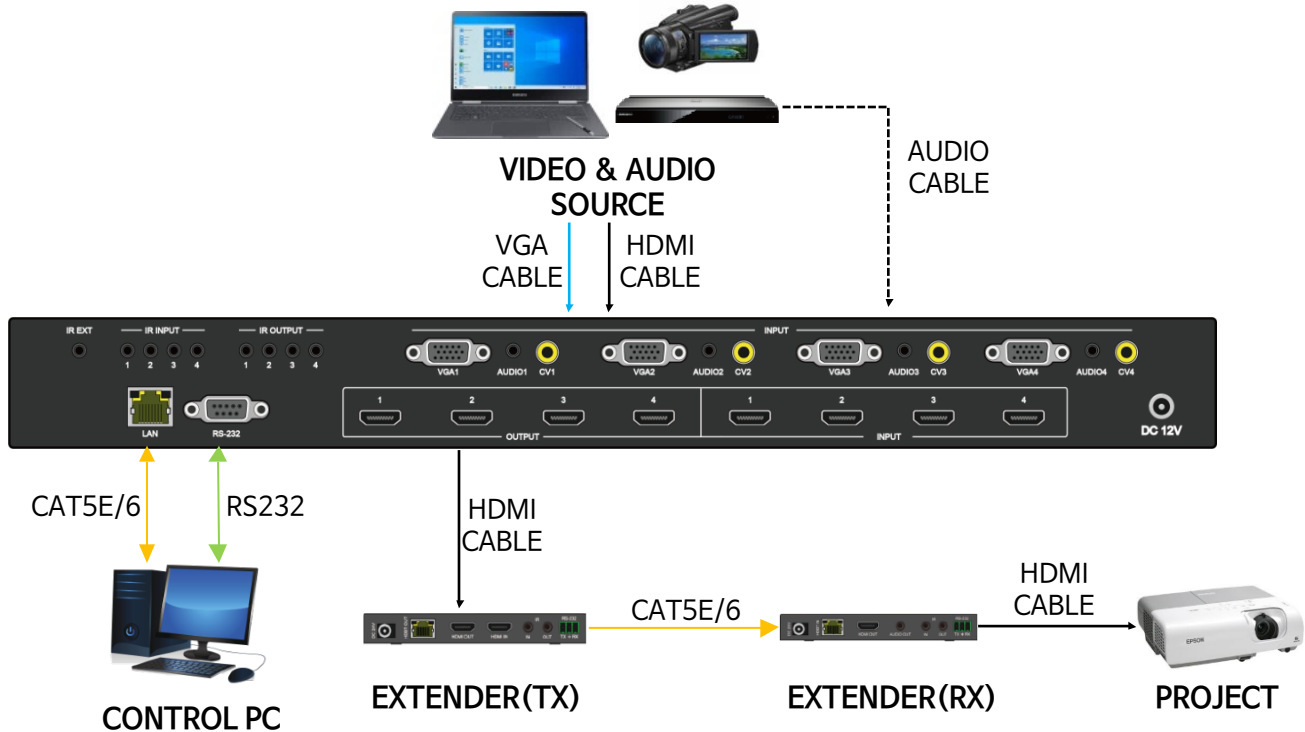

Advanced AV Distribution Solution

IML-0404 leaflet

Model NO. **IML-0404**

1080p FHD Seamless
4x4 HDMI MATRIX SWITCH
with Video wall & Multi-view

01 멀티포맷 입력 지원

02 SEAMLESS 내장

딜레이 발생 없이 즉시 전환 가능

03 UP/DOWN SCALER

출력 디스플레이에 입력영상 해상도 맞춤 조정

*** FULL HD 이하 모든 영상장비 지원**

04 VIDEO WALL 모드 지원

최대 4대의 디스플레이에 비디오 월 지원

인천광역시 연수구 하모니로 301

Tel. 032-320-2549 / Fax. 032-816-1457 / Website : www.vocallux.co.kr

E-Mail : csoh@innertron.com / Copyright © 2021. Innertron, Inc. All rights Reserved

IML-0404 leaflet

설치사용 예시 (사용현장 : 중,고등학교 시청각실, 일반 회의실 외)

제품 사양

TECHNICAL

Input Resolution	Up to 1920 x 1080p@60Hz
Output Resolution	Up to 1920 x 1080p@60Hz

MECHANICAL

Dimensions (W x D x H)	482mm x 253mm x 44mm
Weight	2.5kg
Power Supply	DC 12V
Power Consumption	13.5W (max)
Operating Temp.	0°C~40 °C
Storage Temp.	-20 °C~60 °C
Permissible Humidity	20~90% RH (No condensing)

CONNECTIONS

Inputs	4x HDMI [19-pin female Type A] 4x VGA [15-pin D-sub female] 4x Composite video [RCA] 4x L/R Audio [3.5mm Stereo Mini-jack] 4x IR [3.5mm Stereo Mini-jack]
Outputs	4x HDMI [19-pin female Type A] 4x IR [3.5mm Stereo Mini-jack]
Control	1x LAN [RJ-45] 1x RS-232 [9-pin D-sub female] 1x IR EXT [3.5mm Stereo Mini-jack]