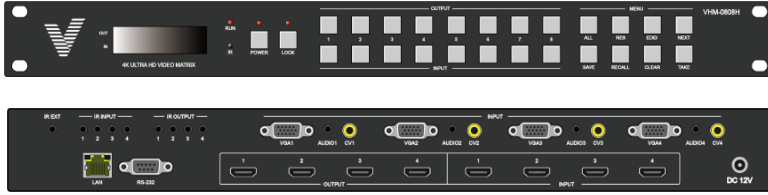

Advanced AV Distribution Solution

IML-0404 leaflet

Model NO. **IML-0404**

1080p FHD Seamless
4x4 HDMI MATRIX SWITCH
with Video wall & Multi-view

01 멀티포맷 입력 지원

02 SEAMLESS 내장

딜레이 발생 없이 즉시 전환 가능

03 UP/DOWN SCALER

출력 디스플레이에 입력영상 해상도 맞춤 조정

*** FULL HD 이하 모든 영상장비 지원**

04 VIDEO WALL 모드 지원

최대 4대의 디스플레이에 비디오 월 지원

인천광역시 연수구 하모니로 301

Tel. 032-320-2549 / Fax. 032-816-1457 / Website : www.vocallux.co.kr

E-Mail : csoh@innertron.com / Copyright © 2021. Innertron, Inc. All rights Reserved

IML-0404 leaflet

설치사용 예시 (사용현장 : 중,고등학교 시청각실, 일반 회의실 외)

제품 사양

TECHNICAL

Input Resolution	Up to 1920 x 1080p@60Hz
Output Resolution	Up to 1920 x 1080p@60Hz

MECHANICAL

Dimensions (W x D x H)	482mm x 253mm x 44mm
Weight	2.5kg
Power Supply	DC 12V
Power Consumption	13.5W (max)
Operating Temp.	0°C~40 °C
Storage Temp.	-20 °C~60 °C
Permissible Humidity	20~90% RH (No condensing)

CONNECTIONS

Inputs	4x HDMI [19-pin female Type A] 4x VGA [15-pin D-sub female] 4x Composite video [RCA] 4x L/R Audio [3.5mm Stereo Mini-jack] 4x IR [3.5mm Stereo Mini-jack]
Outputs	4x HDMI [19-pin female Type A] 4x IR [3.5mm Stereo Mini-jack]
Control	1x LAN [RJ-45] 1x RS-232 [9-pin D-sub female] 1x IR EXT [3.5mm Stereo Mini-jack]