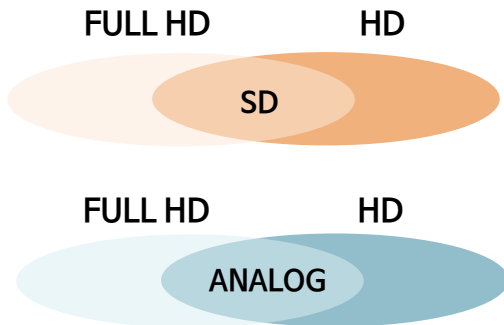

Advanced AV Distribution Solution

IML-0404 leaflet

Model NO. **IML-0404**

1080p FHD Seamless
4x4 HDMI MATRIX SWITCH
with Video wall & Multi-view

01 멀티포맷 입력 지원

02 SEAMLESS 내장

딜레이 발생 없이 즉시 전환 가능

03 UP/DOWN SCALER

출력 디스플레이에 입력영상 해상도 맞춤 조정

*** FULL HD 이하 모든 영상장비 지원**

04 VIDEO WALL 모드 지원

최대 4대의 디스플레이에 비디오 월 지원

인천광역시 연수구 하모니로 301

Tel. 032-320-2549 / Fax. 032-816-1457 / Website : www.vocallux.co.kr

E-Mail : csoh@innertron.com / Copyright © 2021. Innertron, Inc. All rights Reserved

IML-0404 leaflet

설치사용 예시 (사용현장 : 중,고등학교 시청각실, 일반 회의실 외)

제품 사양

TECHNICAL

Input Resolution	Up to 1920 x 1080p@60Hz
Output Resolution	Up to 1920 x 1080p@60Hz

MECHANICAL

Dimensions (W x D x H)	482mm x 253mm x 44mm
Weight	2.5kg
Power Supply	DC 12V
Power Consumption	13.5W (max)
Operating Temp.	0°C~40 °C
Storage Temp.	-20 °C~60 °C
Permissible Humidity	20~90% RH (No condensing)

CONNECTIONS

Inputs	4x HDMI [19-pin female Type A] 4x VGA [15-pin D-sub female] 4x Composite video [RCA] 4x L/R Audio [3.5mm Stereo Mini-jack] 4x IR [3.5mm Stereo Mini-jack]
Outputs	4x HDMI [19-pin female Type A] 4x IR [3.5mm Stereo Mini-jack]
Control	1x LAN [RJ-45] 1x RS-232 [9-pin D-sub female] 1x IR EXT [3.5mm Stereo Mini-jack]