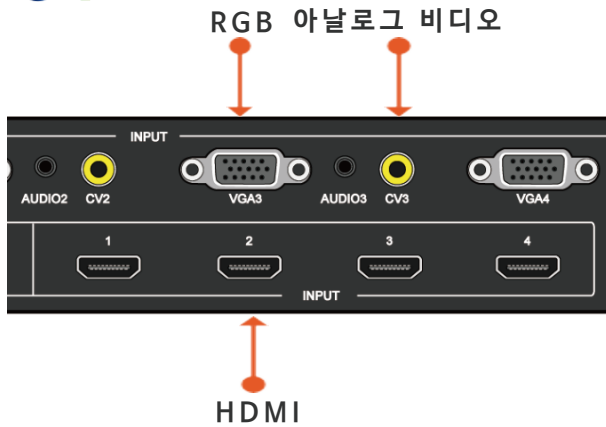

Advanced AV Distribution Solution

IML-0404 leaflet

Model NO. **IML-0404**

1080p FHD Seamless
4x4 HDMI MATRIX SWITCH
with Video wall & Multi-view

01 멀티포맷 입력 지원

02 SEAMLESS 내장

딜레이 발생 없이 즉시 전환 가능

03 UP/DOWN SCALER

출력 디스플레이에 입력영상 해상도 맞춤 조정

*** FULL HD 이하 모든 영상장비 지원**

04 VIDEO WALL 모드 지원

최대 4대의 디스플레이에 비디오 월 지원

인천광역시 연수구 하모니로 301

Tel. 032-320-2549 / Fax. 032-816-1457 / Website : www.vocallux.co.kr

E-Mail : csoh@innertron.com / Copyright © 2021. Innertron, Inc. All rights Reserved

IML-0404 leaflet

설치사용 예시 (사용현장 : 중,고등학교 시청각실, 일반 회의실 외)

제품 사양

TECHNICAL

Input Resolution	Up to 1920 x 1080p@60Hz
Output Resolution	Up to 1920 x 1080p@60Hz

MECHANICAL

Dimensions (W x D x H)	482mm x 253mm x 44mm
Weight	2.5kg
Power Supply	DC 12V
Power Consumption	13.5W (max)
Operating Temp.	0°C~40 °C
Storage Temp.	-20 °C~60 °C
Permissible Humidity	20~90% RH (No condensing)

CONNECTIONS

Inputs	4x HDMI [19-pin female Type A] 4x VGA [15-pin D-sub female] 4x Composite video [RCA] 4x L/R Audio [3.5mm Stereo Mini-jack] 4x IR [3.5mm Stereo Mini-jack]
Outputs	4x HDMI [19-pin female Type A] 4x IR [3.5mm Stereo Mini-jack]
Control	1x LAN [RJ-45] 1x RS-232 [9-pin D-sub female] 1x IR EXT [3.5mm Stereo Mini-jack]